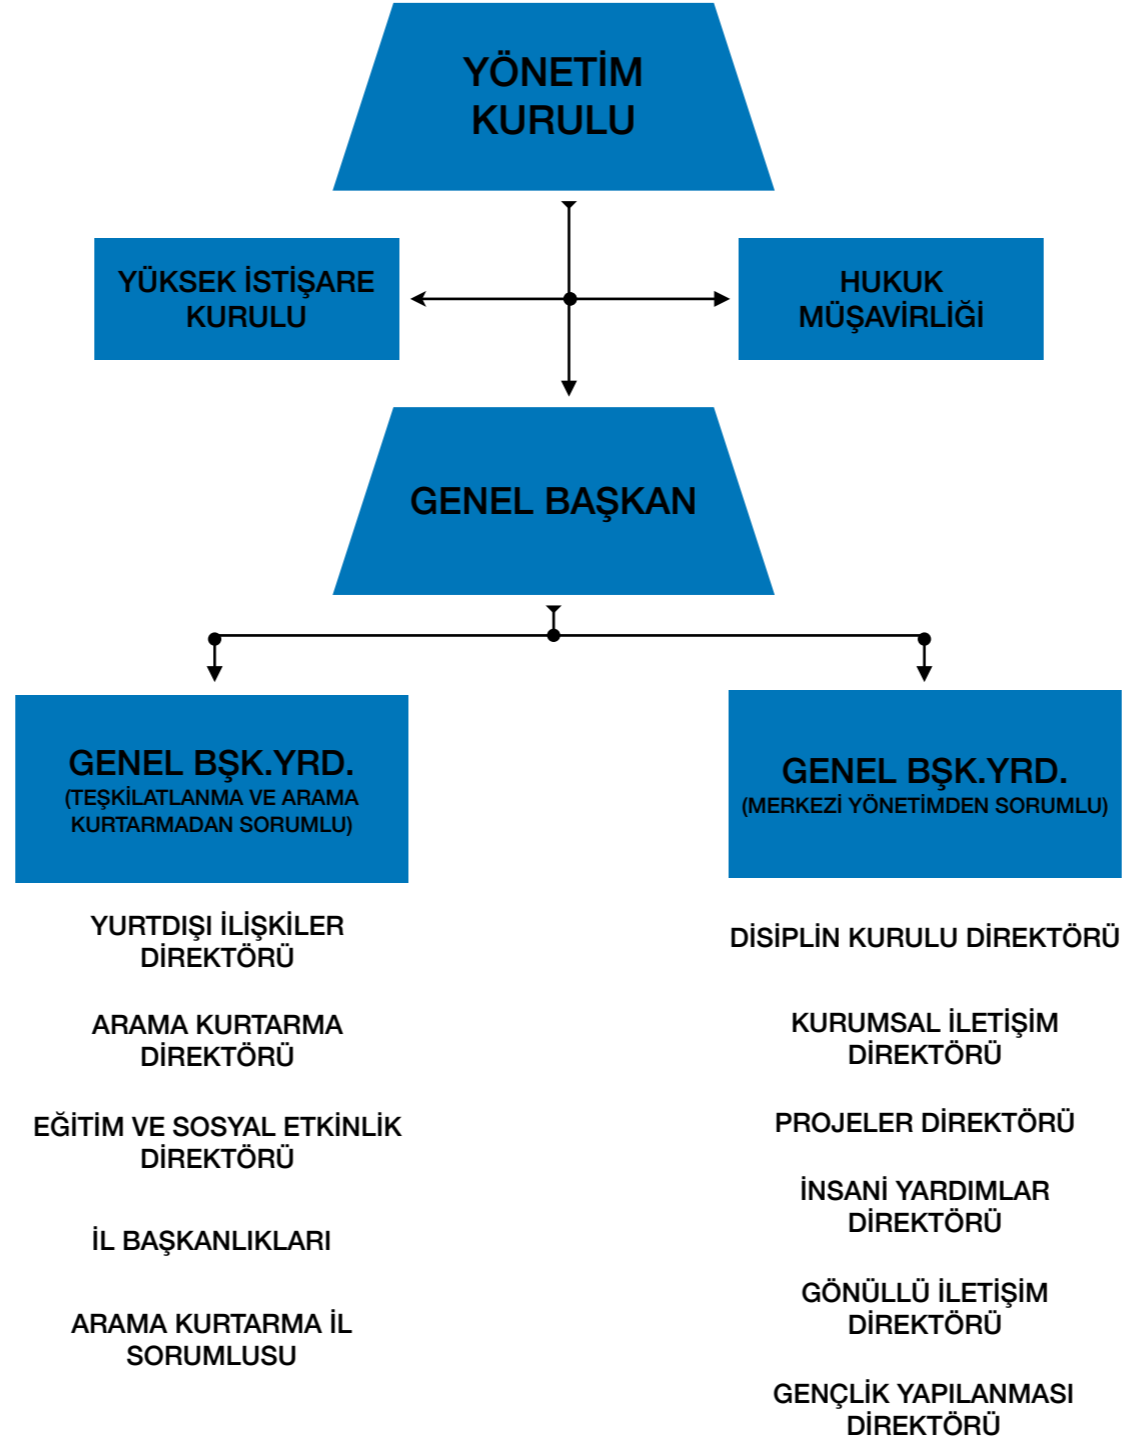

YÖNETİM ŞEMA